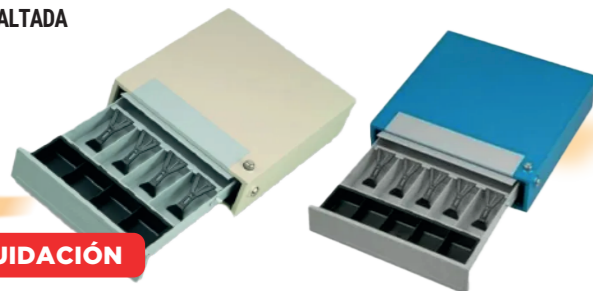

LIQUIDACIÓN

Un tamaño de 190x080x93 cm, es lo suficientemente grande para proporcionar una superficie de trabajo adecuada.

COD: 3*1008 / 3*1009

LIPARI CAJON MONEDERO 4 y 5 DIV.ESMALTADA

LIQUIDACIÓN

Gaveta monedero con 4 y 5 divisiones. Aviso sonoro de apertura de cajón. Chapa Esmaltada.

COD: 3*15704

MYD SOBADORA REFORZADA 400 MOTOR 3.4 REFORZADO