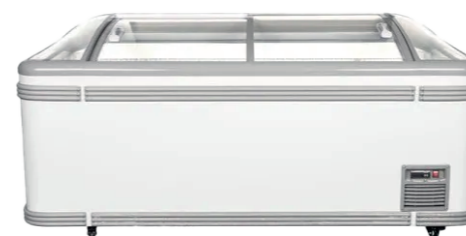

COD: 3*15581

DEFRANESCO FREEZER COMERCIAL POZO ISLA TAP VIDRIO DFEBT180

Capacidad : 720 lts. Instalación modular. Sin mantenimiento. Permite modo media o baja temperatura. Medidas:1860 X 851 X 851 (Puntera).