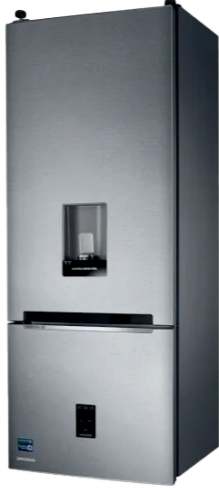

COD: 5*15298

SAMSUNG HELADERA RT38 380LT
C.DISPENSER SILVER
RT38K5932SL